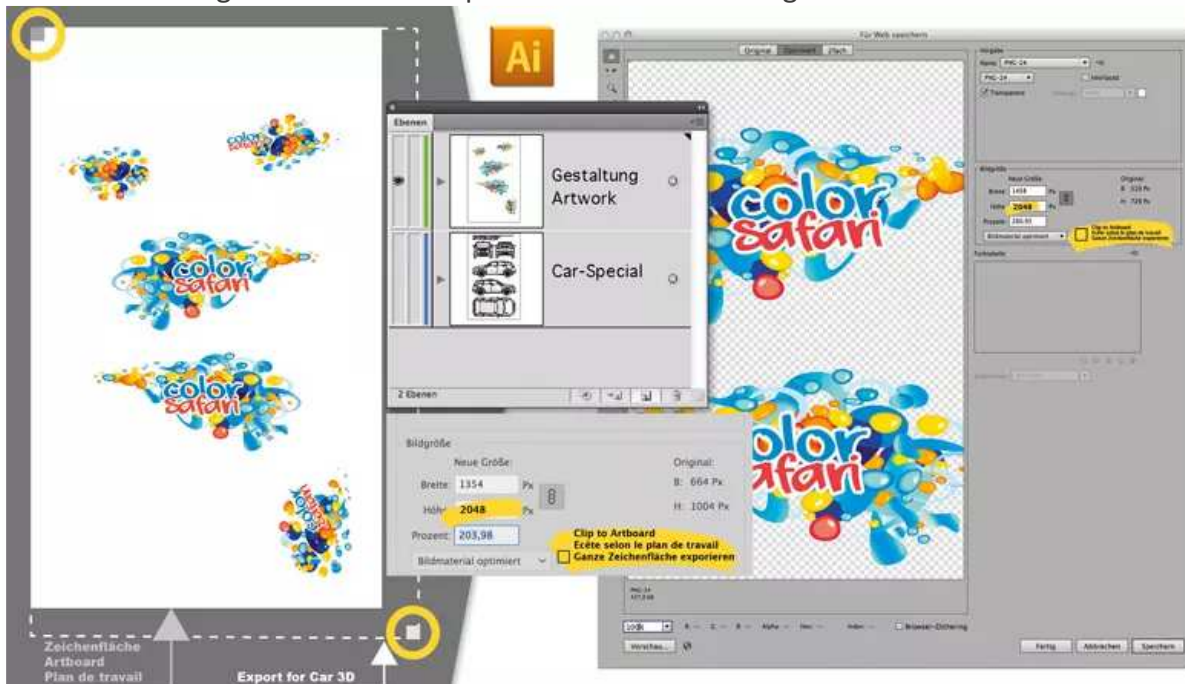

Verberg het laag met de voertuigtekening.
Laat alleen de lagen met de ontwerpelementen en de twee grensvierkanten over.