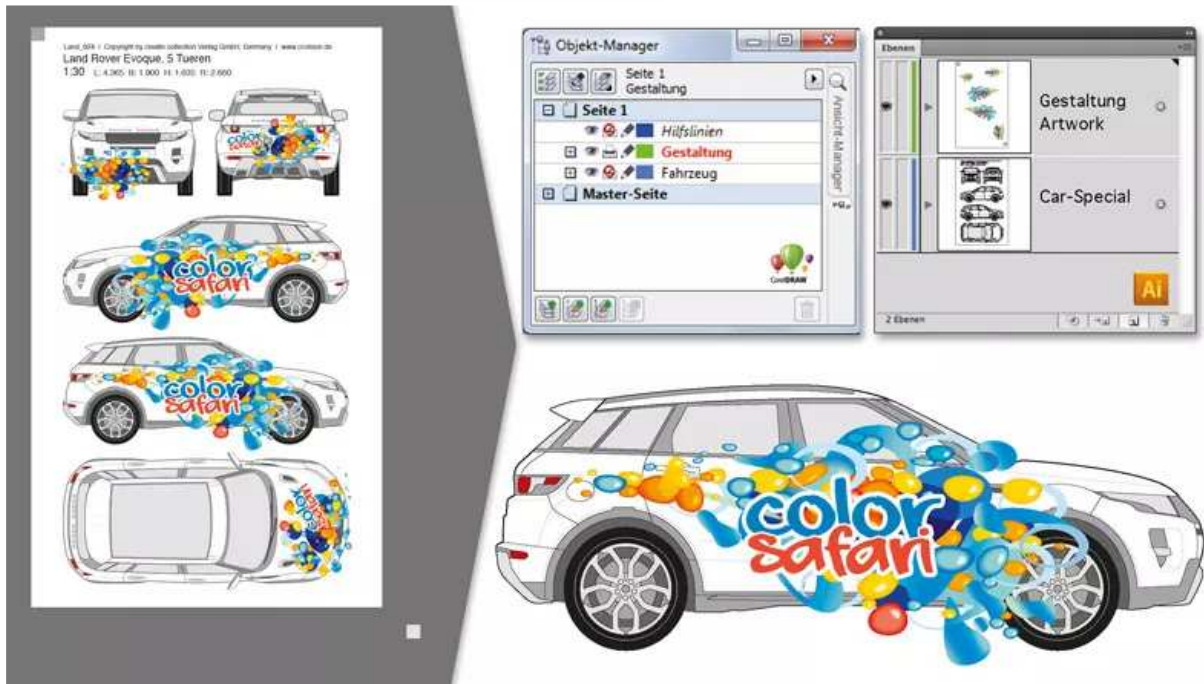

Ontwerp het voertuig zoals gewoonlijk met lettertypen, logo's en afbeeldingen.
Alle ontwerpelementen moeten zich binnen de begrenzende vierkanten bevinden.
Natuurlijk kunt u het voertuig zelf ook een kleur geven.