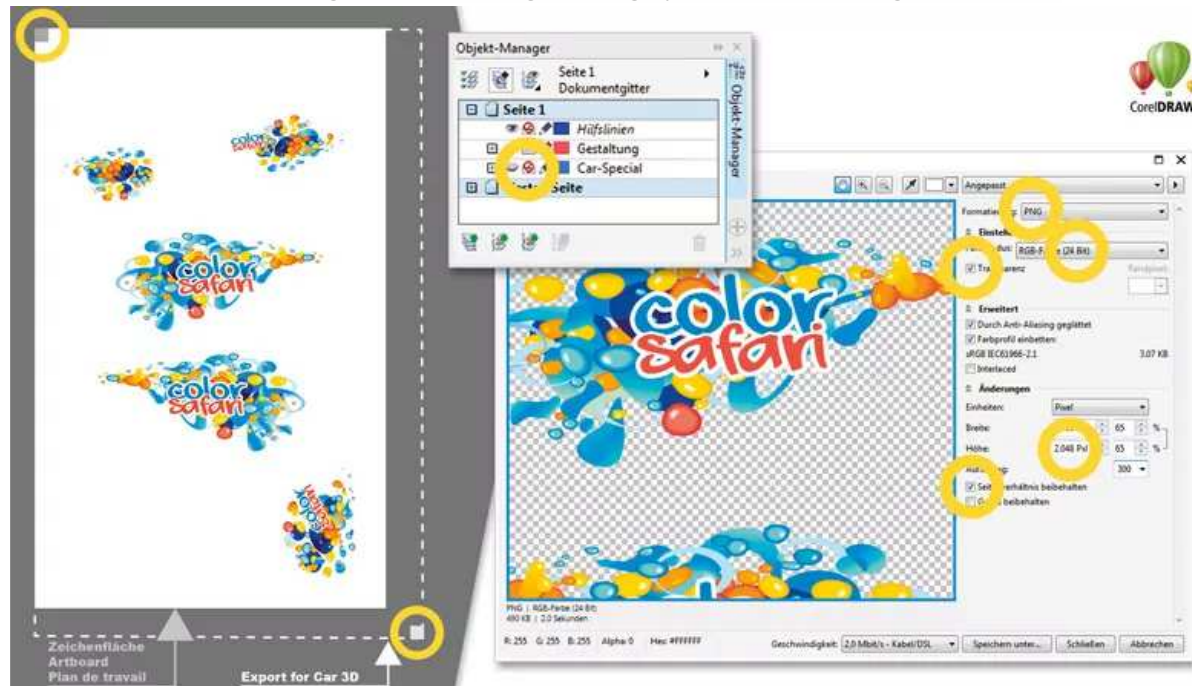

In CorelDRAW moet de laag met de voertuigtekening op “niet afdrucken” gezet worden.

3) Exporteer

CorelDRAW : Bestand / Exporteren voor / Web

Adobe Illustrator : Bestand / Opslaan voor web

Exporteer het voertuigontwerp als een “PNG-bestand” naar uw projectmap:

- Transparante achtergrond
- RGB (24 bit)
- Hoogte: 2048 pixels (klik indien nodig op “Toepassen”)
- Beeldverhouding behouden

Waarschuwing:

De originele bestandsnaam moet behouden blijven, maar kan worden aangevuld met een onderstrepingsteken. Gebruik geen umlauten.

bijv. Audi_069_projektXY

SoftDirect Nederland BV | Mercatorweg 2-2 | 8501 XK | Joure | The Netherlands

NL + 31 (0) 513 41 77 90   **UK** + 44 (0) 20 39 36 11 06   **DE** + 49 (0) 322 2109 9711

FR + 33 (0) 4 81 68 25 25 64   **ES** + 34 (0) 9190 181 32

www.softdirect.nl   www.carspecial.co.uk   www.carspecial.nl   www.cuttingmatsxxl.com