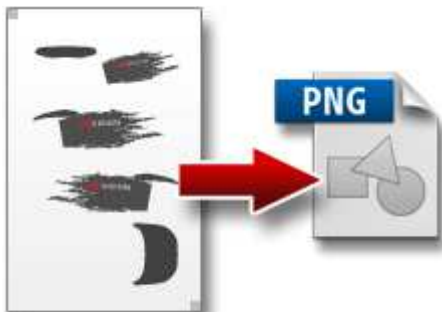

FR + 33 (0) 4 81 68 25 25 64 **ES** + 34 (0) 9190 181 32

www.softdirect.nl www.carspecial.co.uk www.carspecial.nl www.cuttingmatsxxl.com

In 4 stappen van 2D naar 3D

1) Download

2) Ontwerp

3) Exporteer

4) Upload