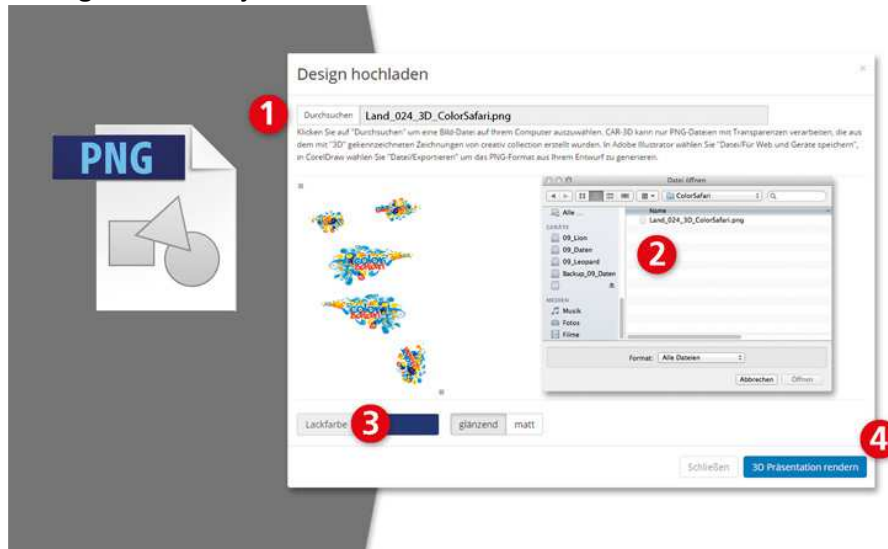

4) Upload

a) Start CAR-3D

b) Klik op "Zoeken" en selecteer het PNG-bestand dat u zojuist hebt geëxporteerd.

c) Klik op "render 3D-presentatie" om het importeren van uw ontwerp naar CAR-3D te starten. Uw model wordt nu berekend.

Even geduld terwijl uw 3D-model wordt berekend. Dit kan enkele minuten duren.